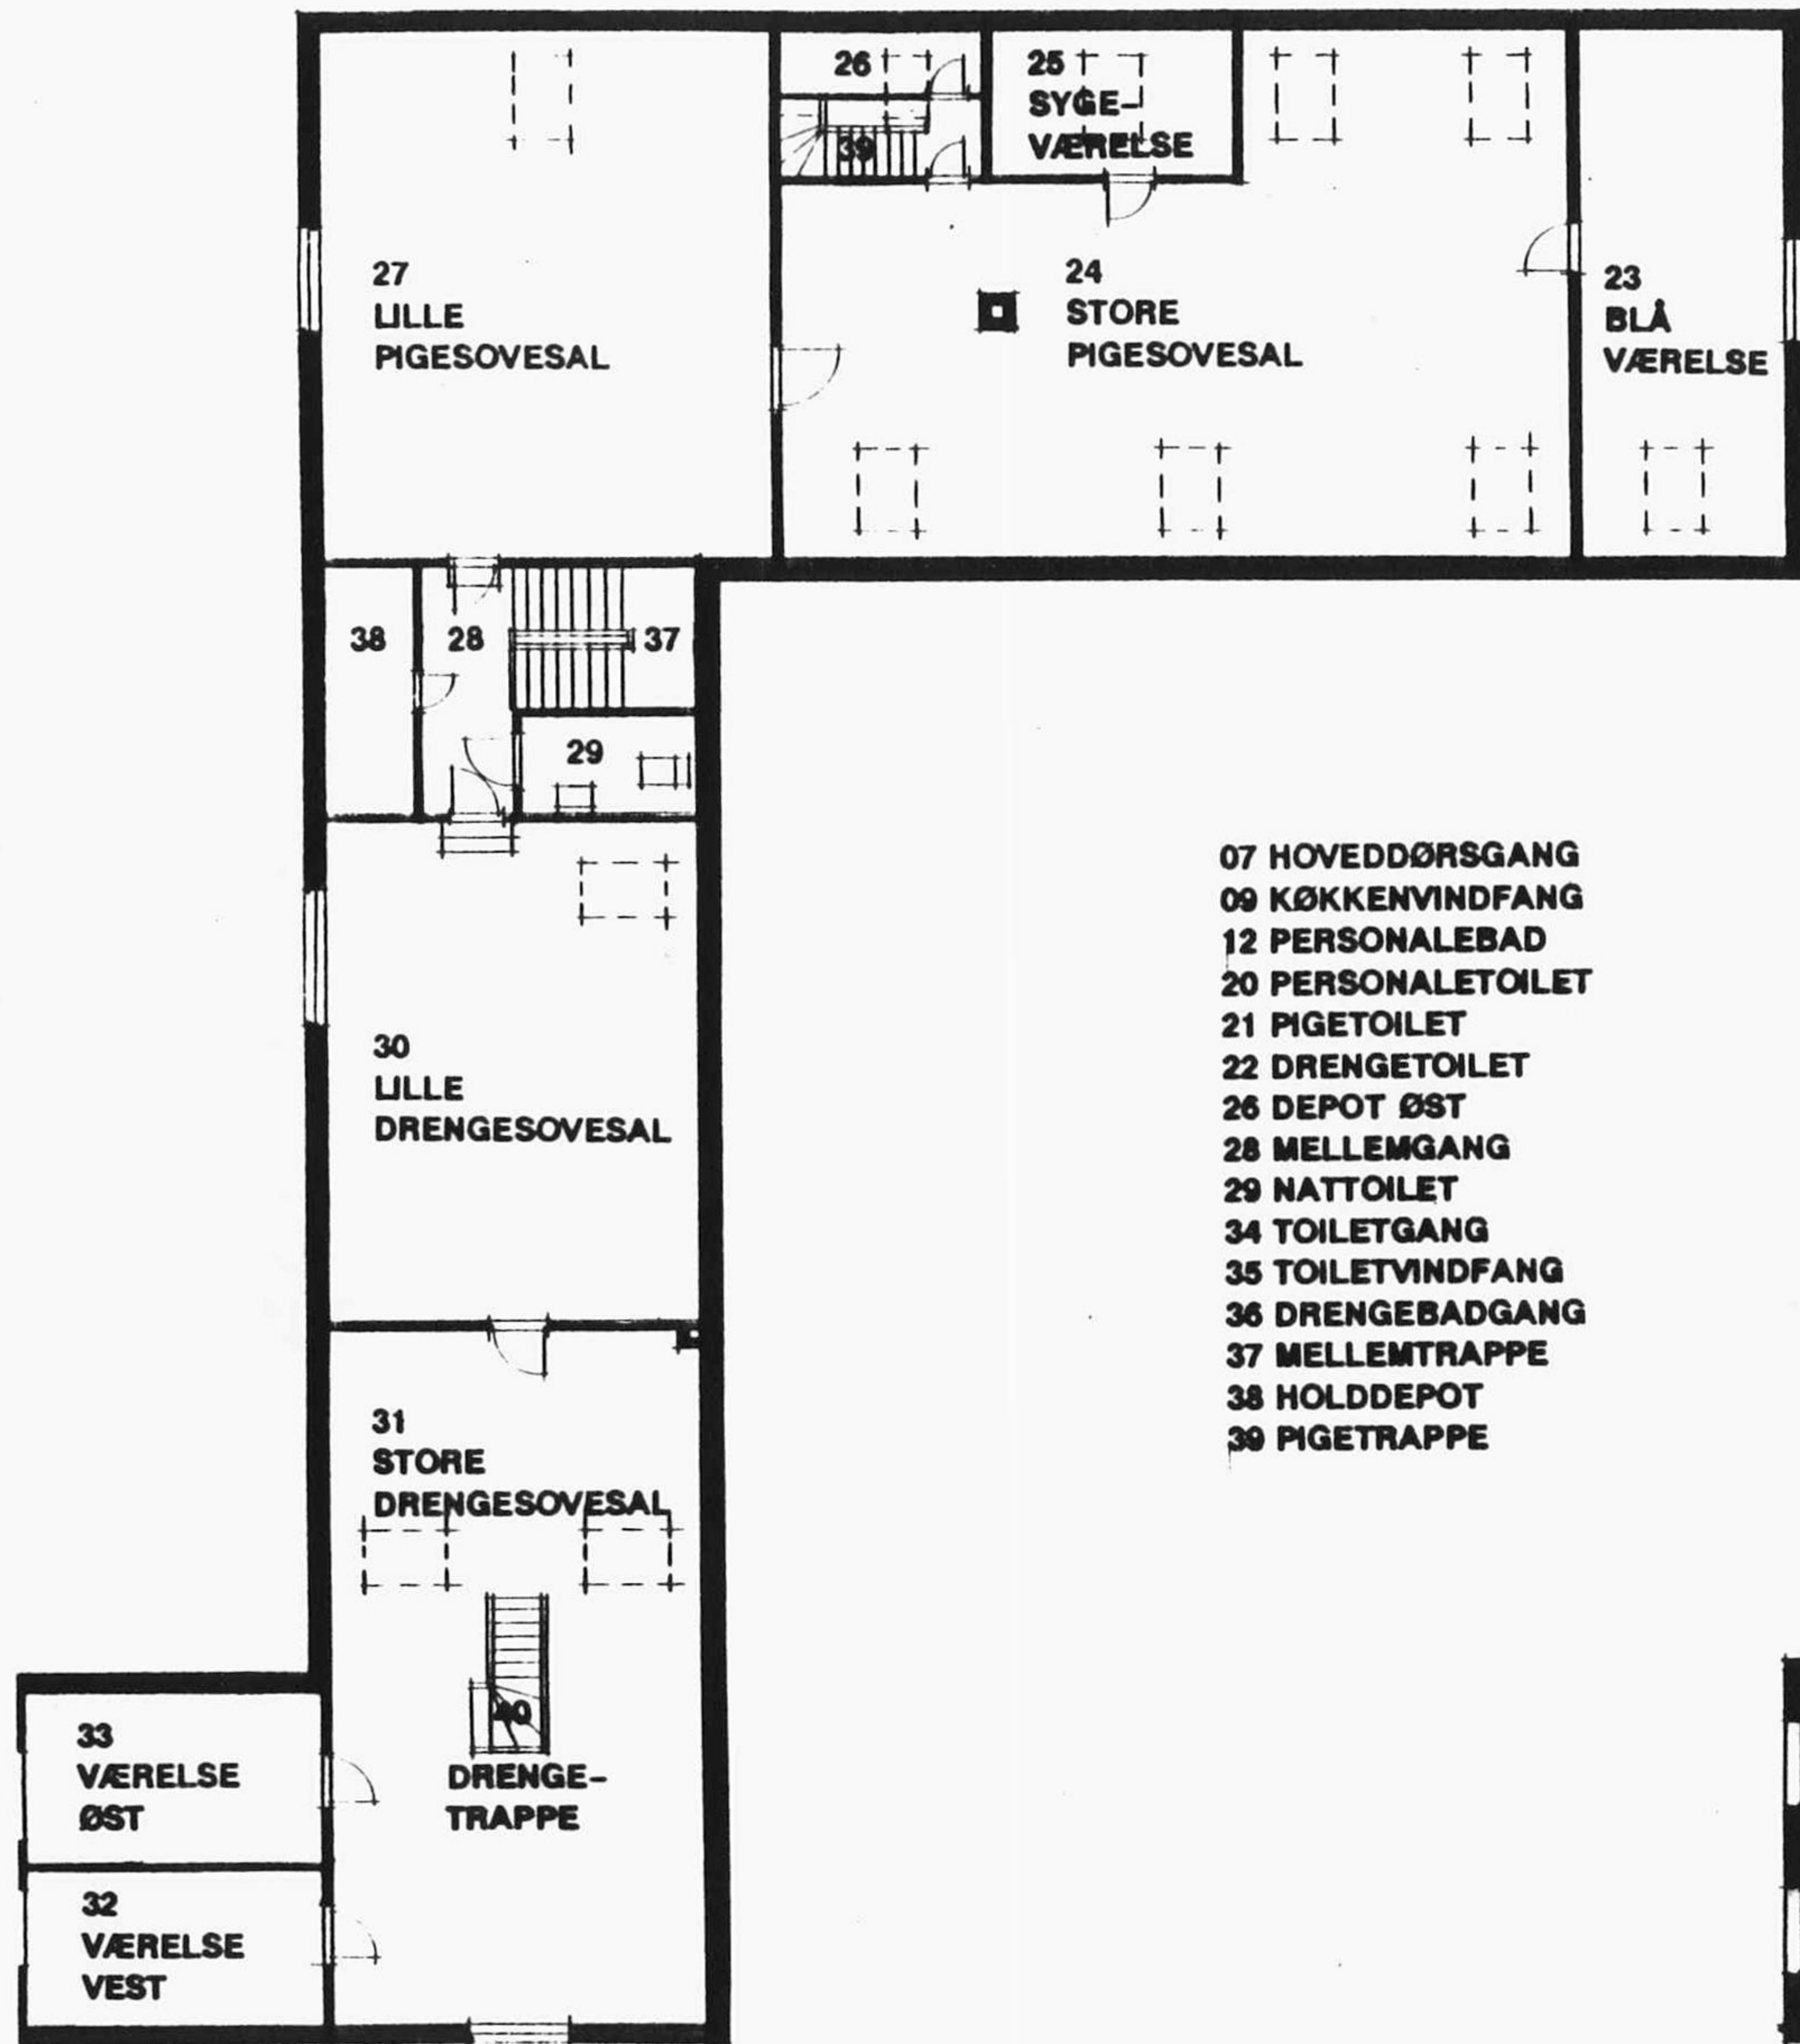

SØLLERØDLEJREN, GNIBENVEJ 53, SJÆLLANDS ODDE

- 07 HOVEDDØRSGANG
- 09 KØKKENVINDFANG
- 12 PERSONALEBAD
- 20 PERSONALETOILET
- 21 PIGETOILET
- 22 DRENGETOILET
- 26 DEPOT ØST
- 28 MELLEMGANG
- 29 NATTOILET
- 34 TOILETGANG
- 35 TOILETVINDFANG
- 36 DRENGEBADGANG
- 37 MELLEMLTRAPPE
- 38 HOLDDEPOT
- 39 PIGETRAPPE

I. SALS PLAN 1:200

STUEPLAN 1:200

BYGNINGSSERVICE 01.06.1994