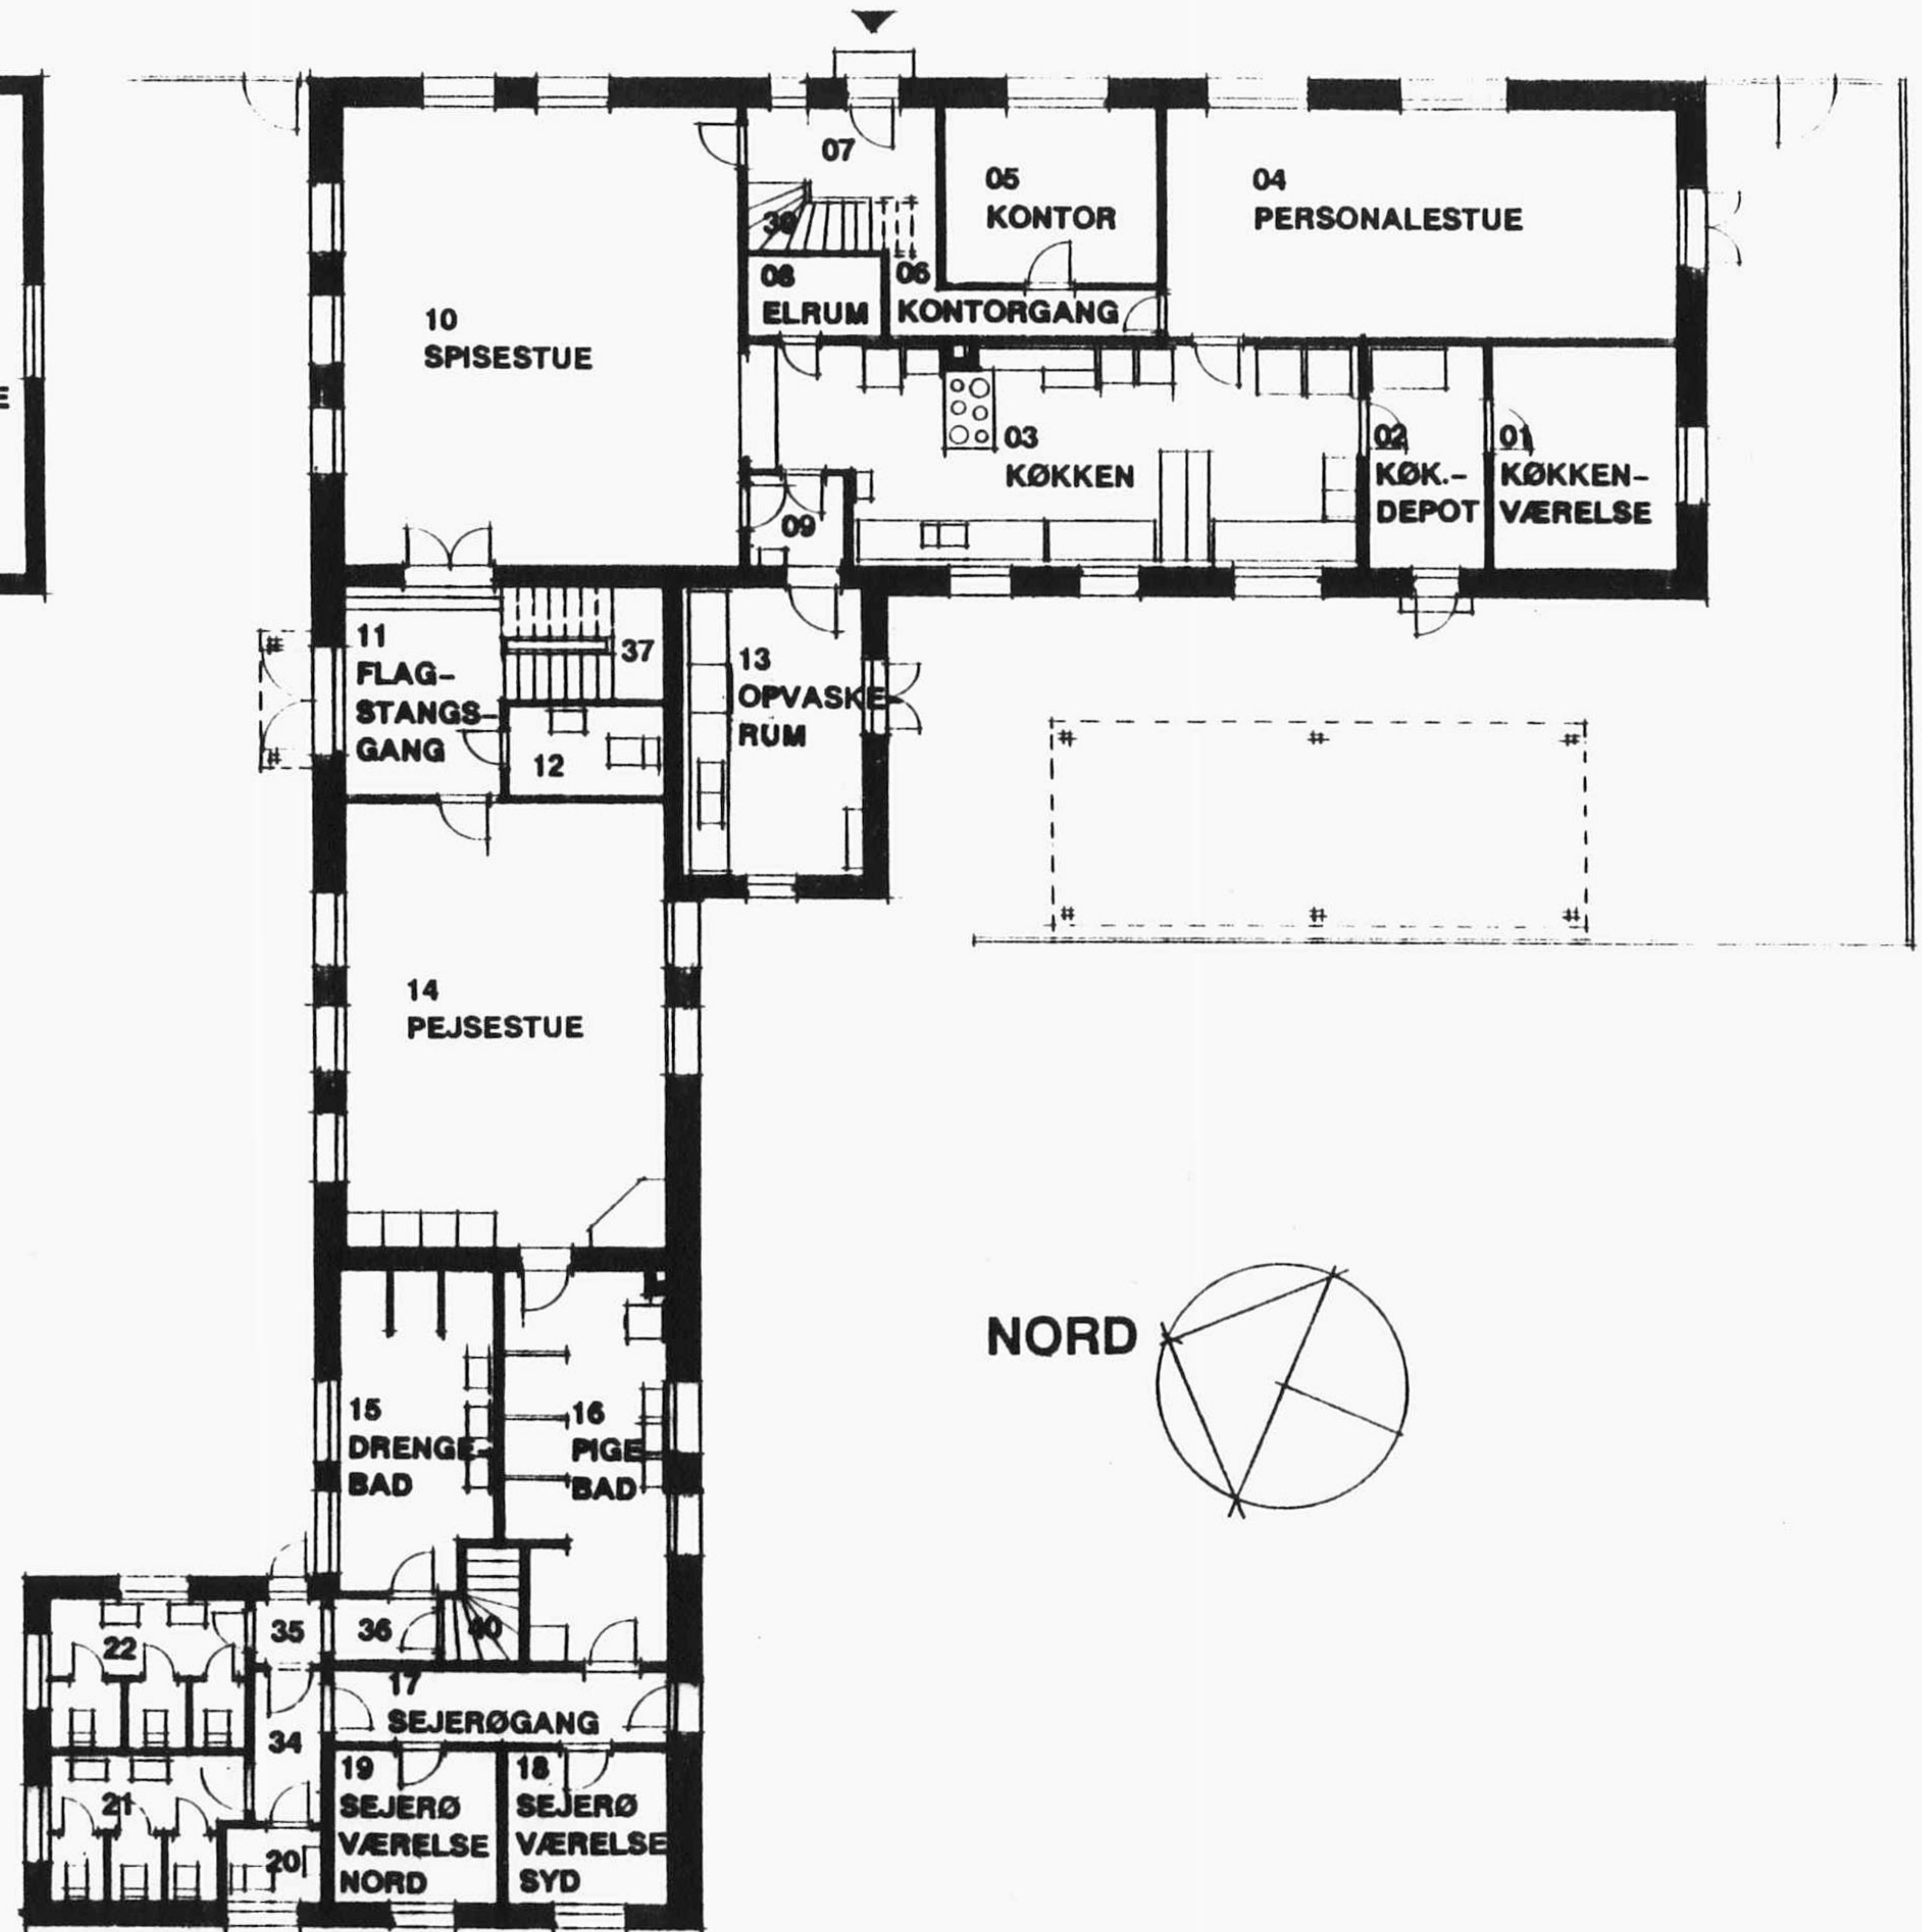

SØLLERØDLEJREN, GNIBENVEJ 53, SJÆLLANDS ODDE

- 07 HOVEDDØRSGANG
- 09 KØKKENVINDFANG
- 12 PERSONALEBAD
- 20 PERSONALETOILET
- 21 PIGETOILET
- 22 DRENGETOILET
- 26 DEPOT ØST
- 28 MELLEMGANG
- 29 NATTOILET
- 34 TOILETGANG
- 35 TOILETVINDFANG
- 36 DRENGEBADGANG
- 37 MELLEMLTRAPPE
- 38 HOLDDEPOT
- 39 PIGETRAPPE

I. SALS PLAN 1:200

STUEPLAN 1:200

BYGNINGSSERVICE 01.06.1994